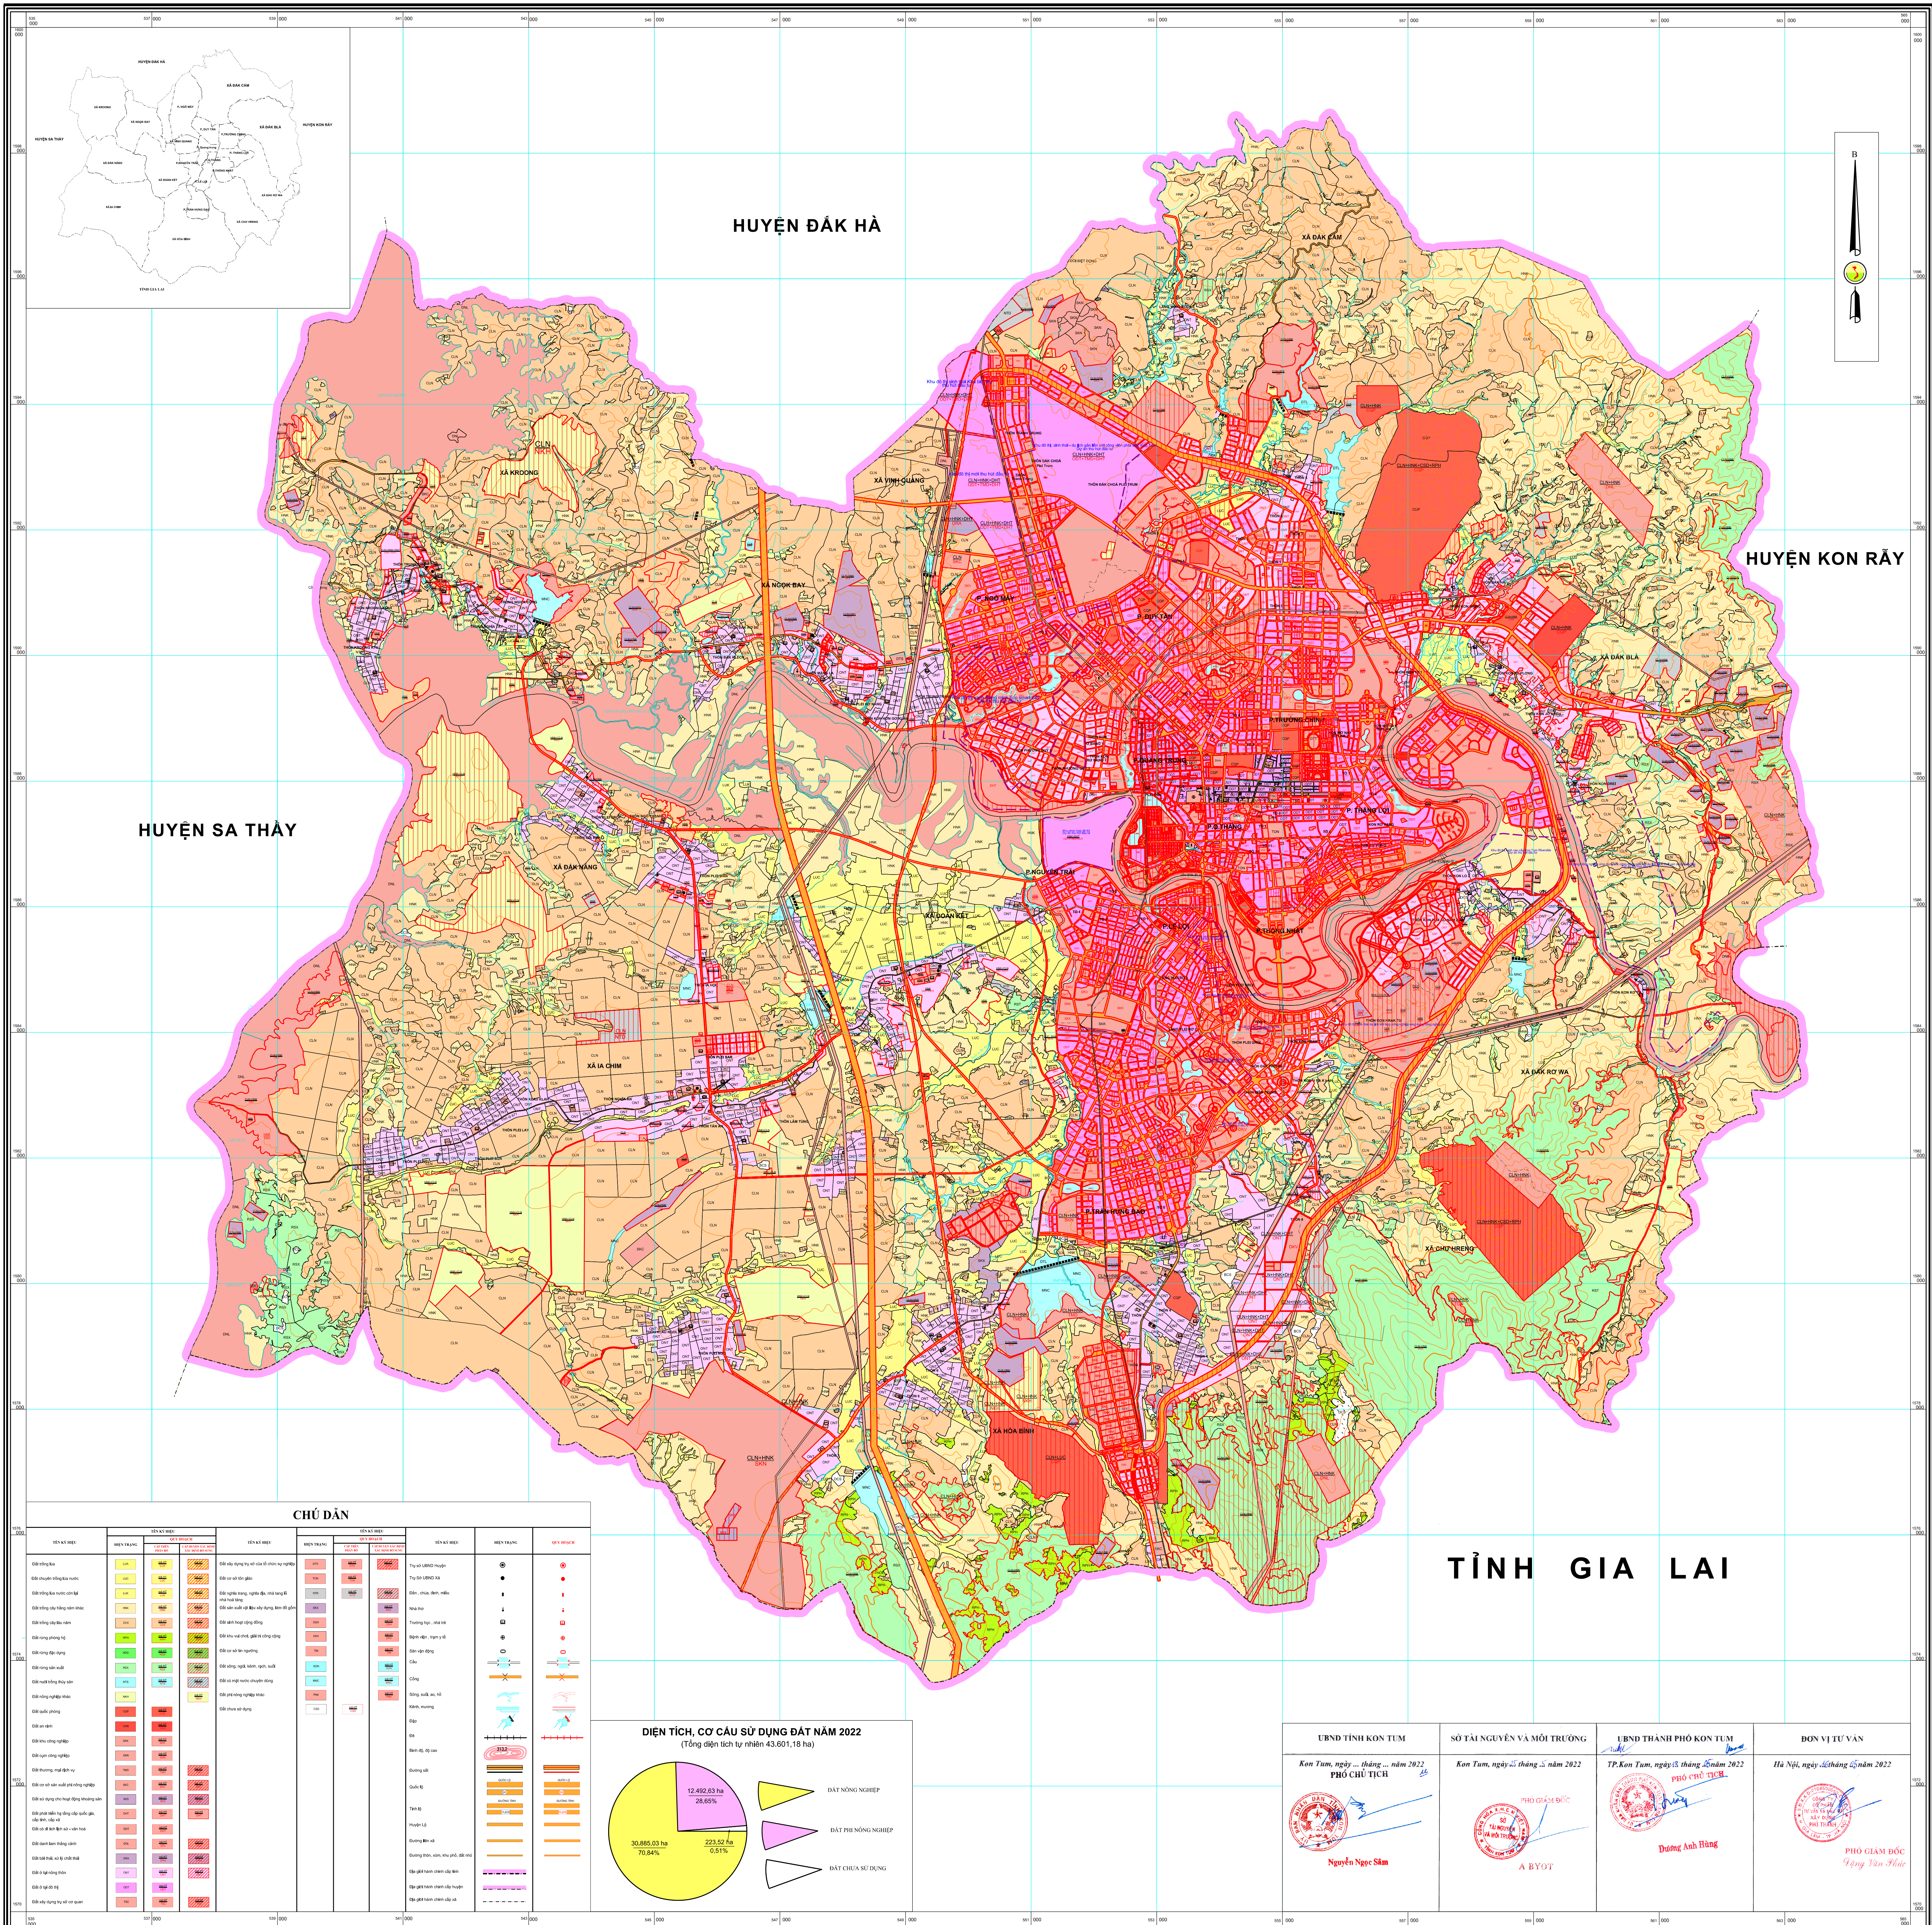

BẢN ĐỒ KẾ HOẠCH SỬ DỤNG ĐẤT NĂM 2022

THÀNH PHỐ KON TUM - TỈNH KON TUM

TỶ LỆ : 1/25.000

ĐƠN VỊ XÂY DỰNG: Công ty CP tư vấn và đầu tư xây dựng Phú Thành